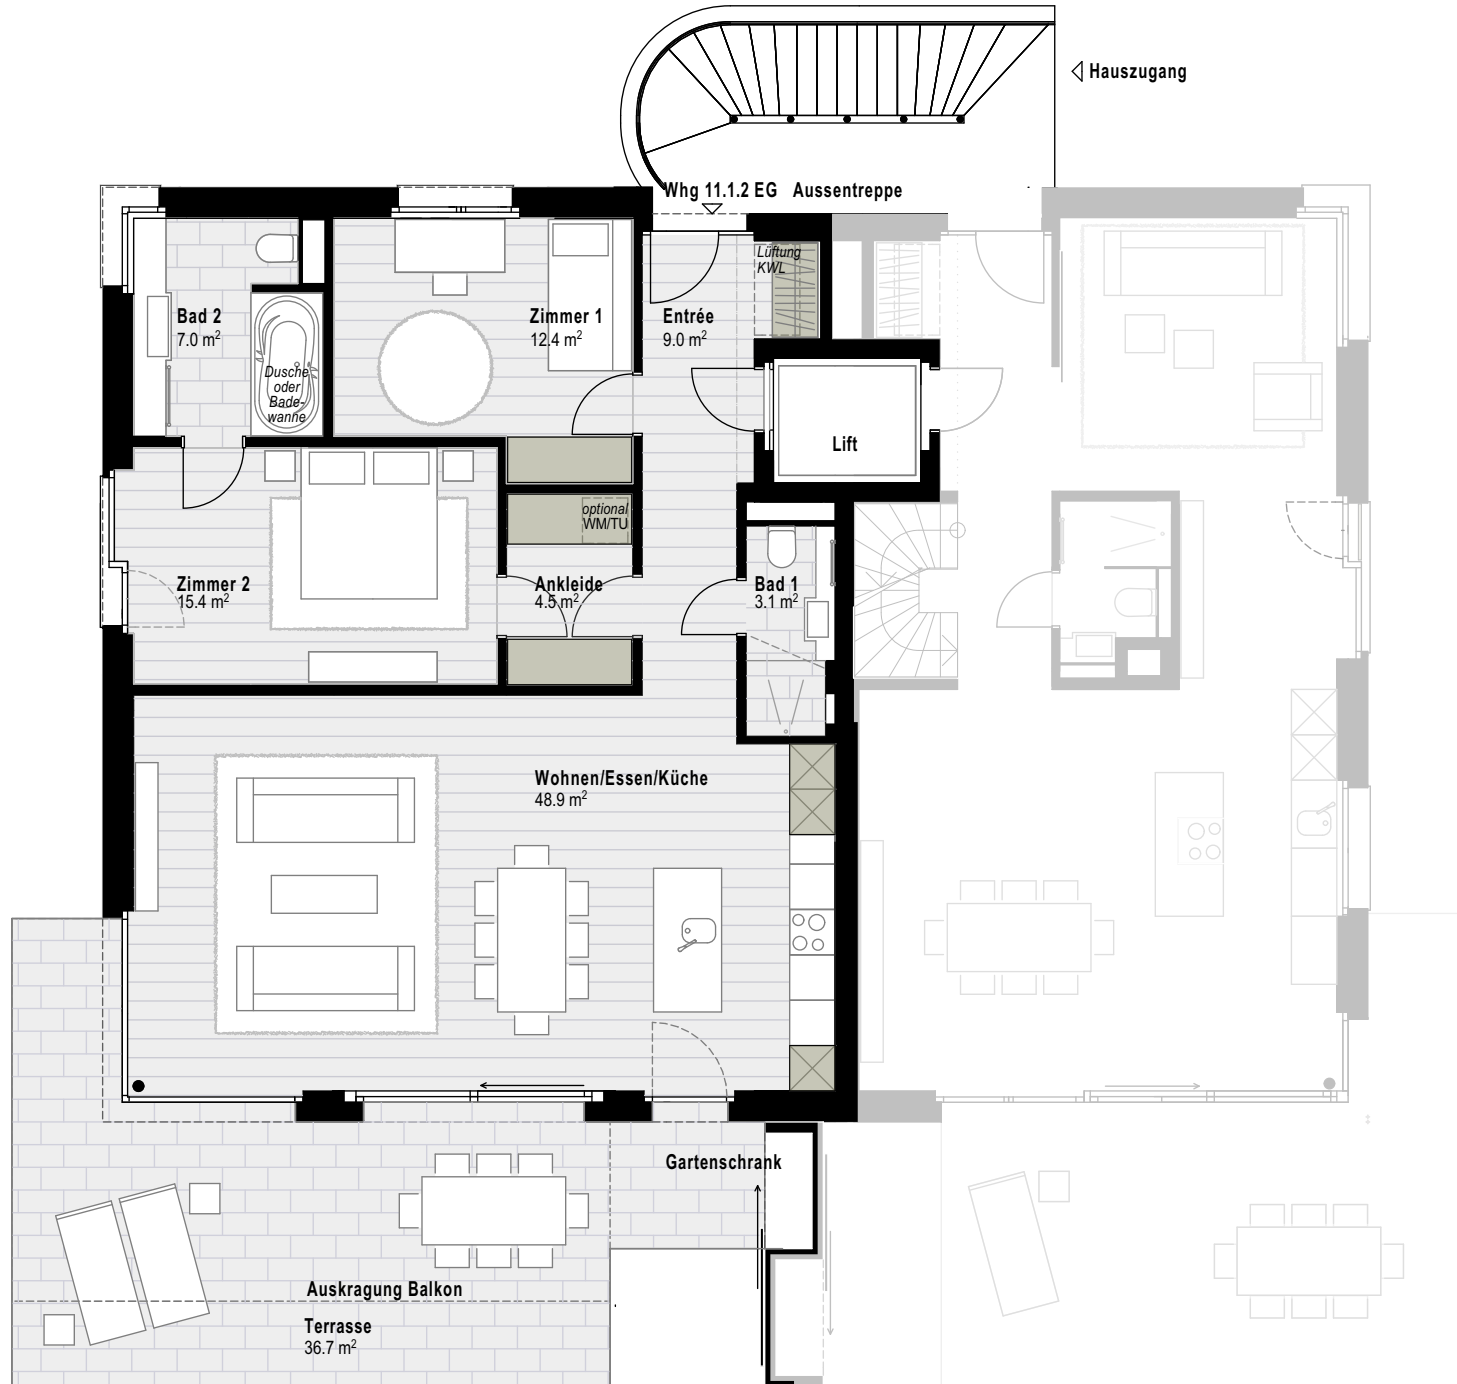

GARTENGESCHOSS

Haus	11
Gartenwohnung	11.1.2
Zimmer	3 1/2
Bruttofläche	104.8m ²
Terrasse/Wege	36.7m ²
Gartenanteil	225.0m ²

Mst. 1:100