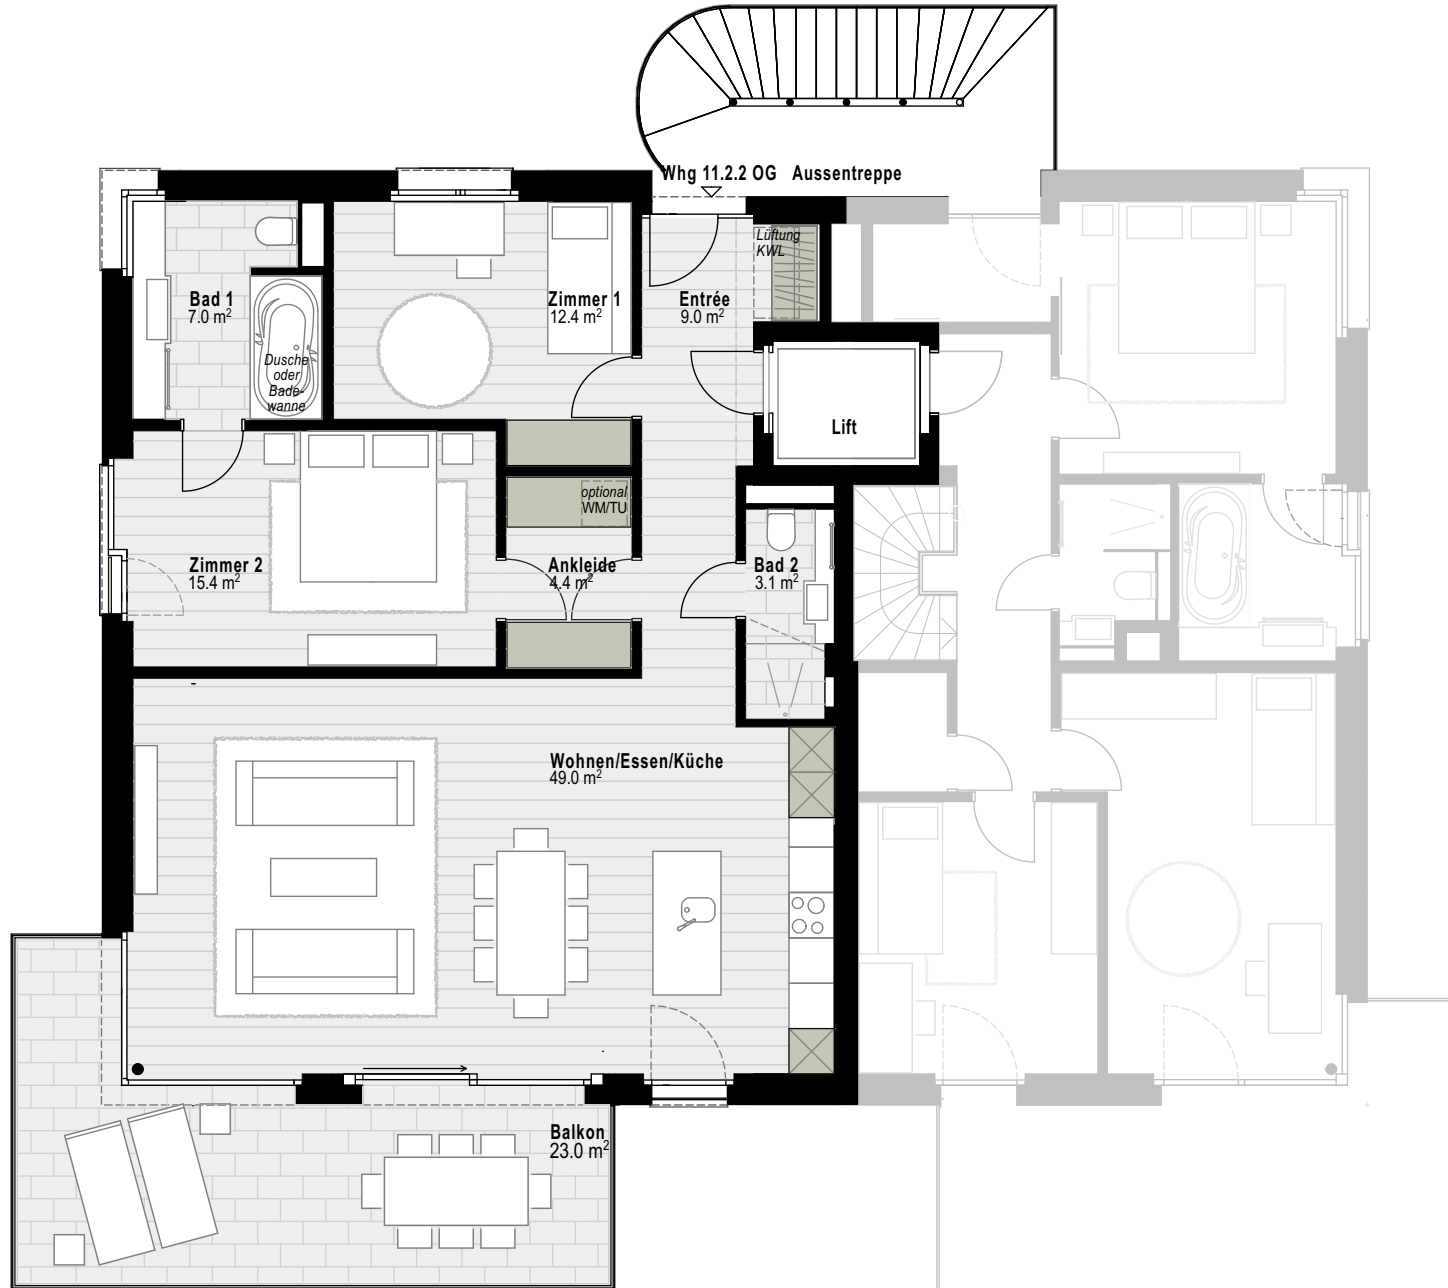

OBERGESCHOSS

Haus	11
Wohnung	11.2.2
Zimmer	3 1/2
Bruttofläche	104.9m ²
Balkon	23.0m ²

Mst. 1:100