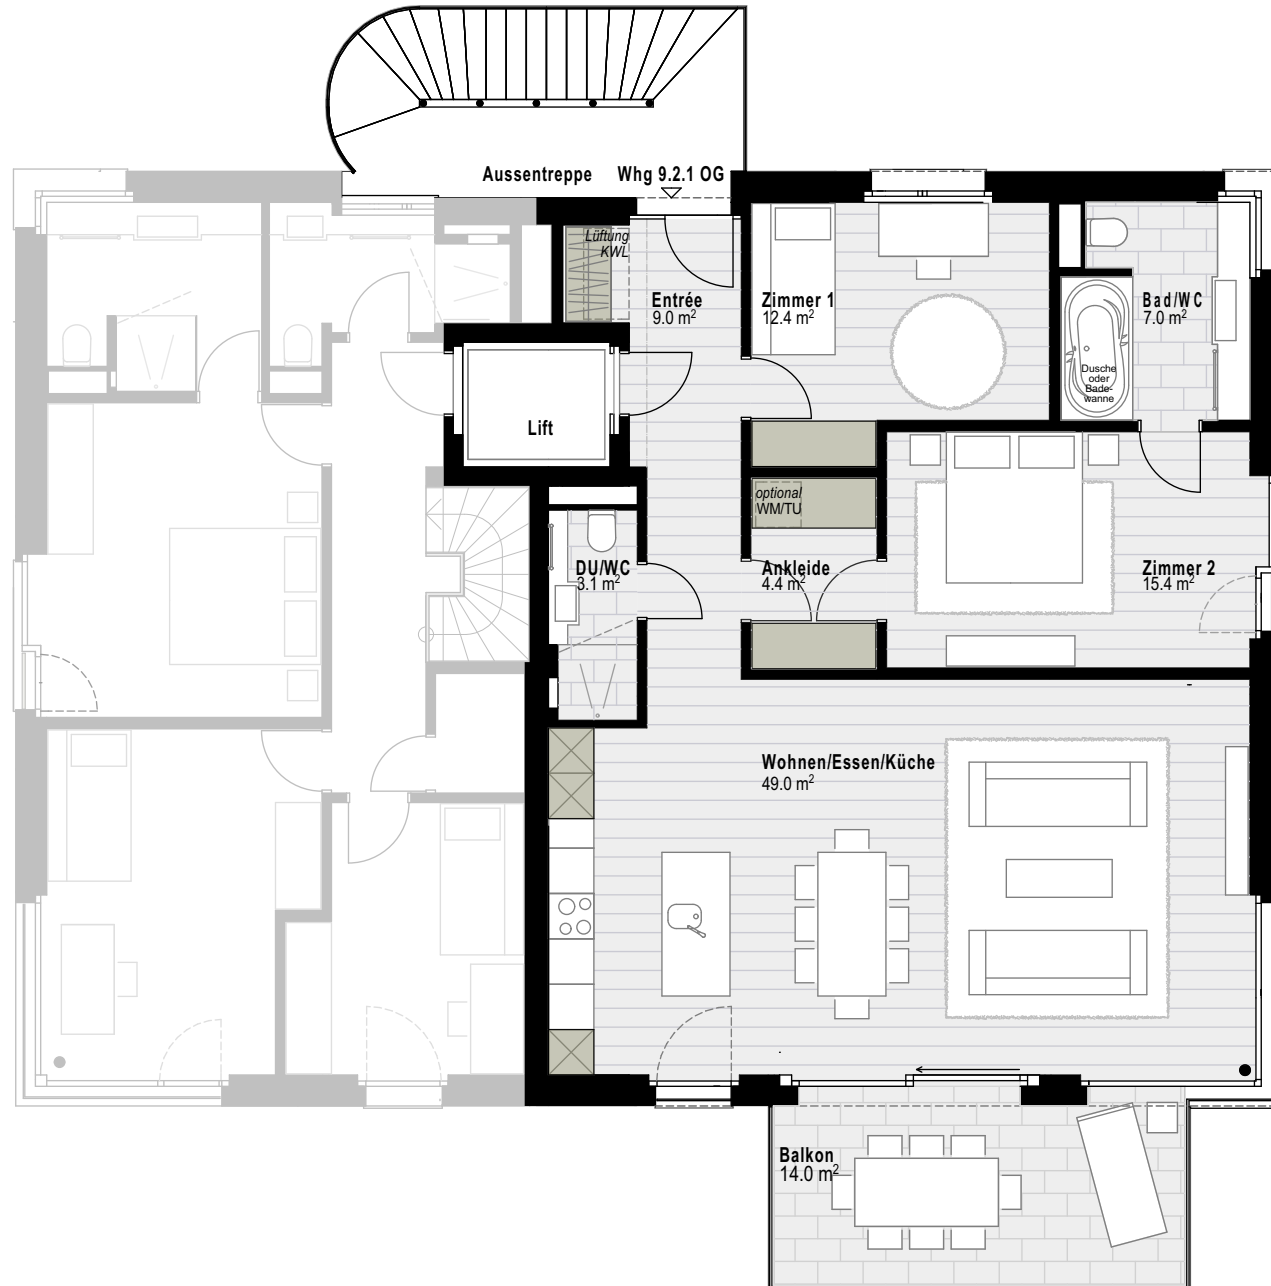

## OBERGESCHOSS

Haus	9
Wohnung	9.2.1
Zimmer	3 1/2
Bruttofläche	104.9m <sup>2</sup>
Balkon	14.0m <sup>2</sup>

Mst. 1:100